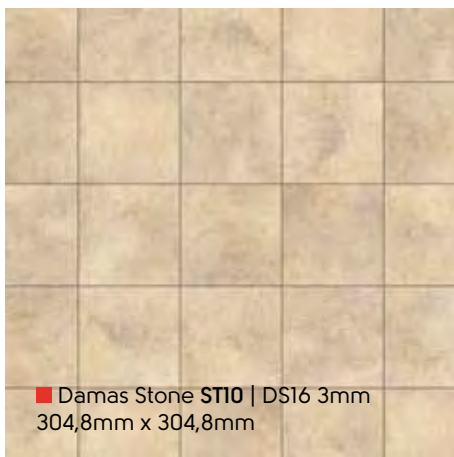

■ Honed Oyster Slate **ST17** | DS12 3mm
304,8mm x 457,2mm

■ Cara **T98** | DS15 3mm
304,8mm x 304,8mm

■ Soapstone **ST5** | DS15 3mm
304,8mm x 304,8mm

■ Damas Stone **ST10** | DS16 3mm
304,8mm x 304,8mm