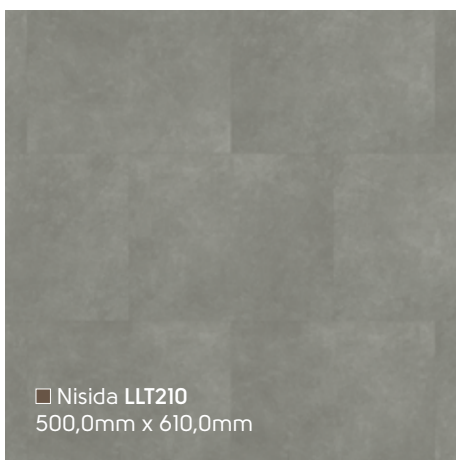

LLT202 ▽

■ Tino LLT208
500,0mm x 610,0mm

■ Capri LLT209
500,0mm x 610,0mm

■ Indiana LLT202
500,0mm x 610,0mm

■ Colorado LLT201
500,0mm x 610,0mm

Designflooring LooseLay Stone | Stein | Pierre | Steen

LLT200 ▽