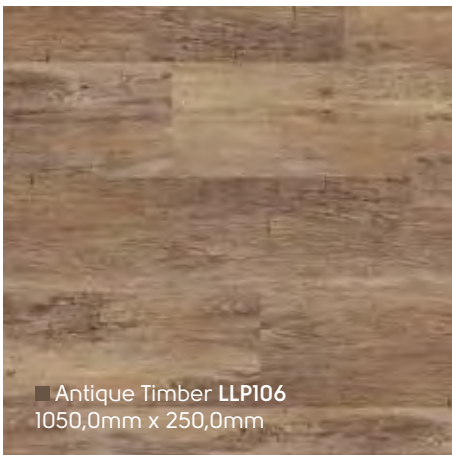

Designflooring LooseLay

Wood | Holz | Bois | Hout

LLP99

LLP146

■ Sicilia LLP142
1050,0mm x 250,0mm

■ Budelli LLP146
1050,0mm x 250,0mm

■ Levanzo LLP150
1050,0mm x 250,0mm

■ Antique Timber LLP106
1050,0mm x 250,0mm