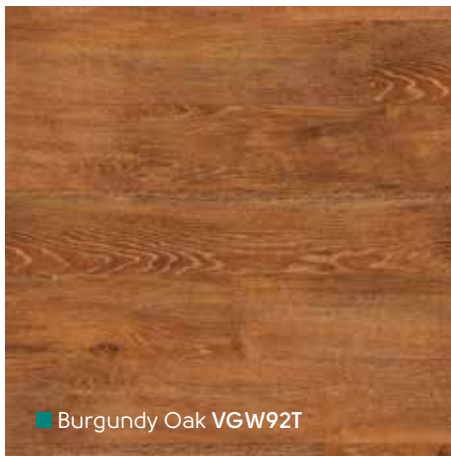

*Let op: als onderdeel van het design bevatten onze producten natuurlijke kleurvariaties in de individuele planken.

VGW70T | DS0110mm ▾

VGW92T ▾

■ Smoked Oak VGW70T

■ Merbau VGW41T

■ Burgundy Oak VGW92T

■ Lime Washed Cypress VGW95T*