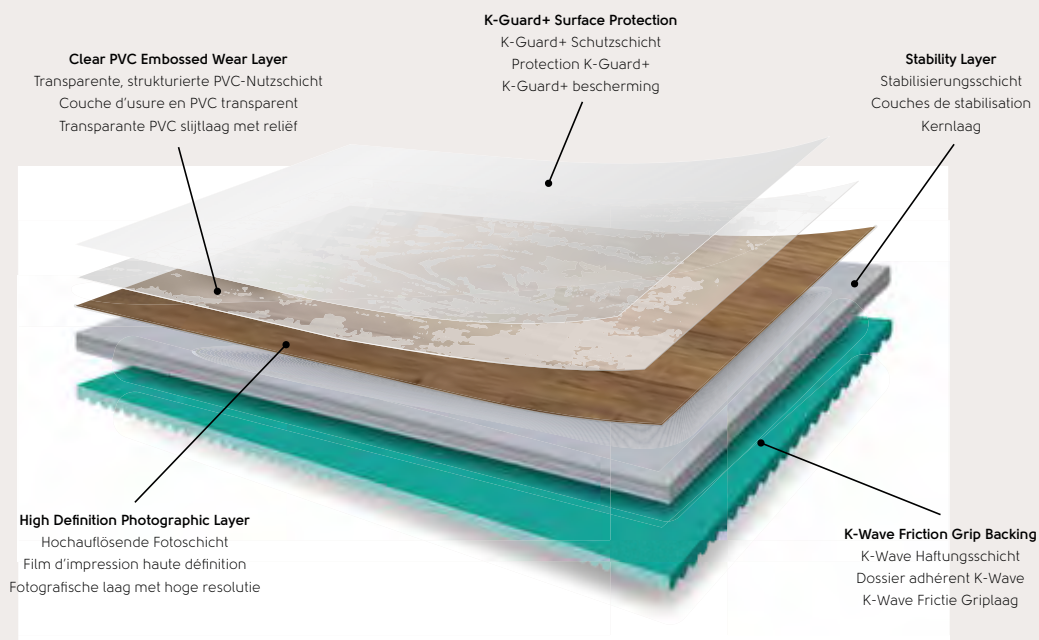

Seine K-Wave wellenförmige, selbst-ansaugende Rückenkonstruktion hält den Belag sicher in seiner Position. Deshalb ist er eine bevorzugte Alternative zu selbstliegenden Teppich- und anderen Bodenfliesen. Designflooring LooseLay verfügt über eine Dicke von 4,5 mm und eine 0,55 mm dicke Nuttschicht.

Designflooring LooseLay vous donne les décors travaillés et la durabilité que vous attendez d'un revêtement Designflooring, mais dans un format qui permet une pose facile et rapide, dans n'importe quel espace.

Son dossier structuré K-Wave assure la bonne adhérence du revêtement qui devient une alternative de choix aux dalles de moquette et autres dalles de sol. Designflooring LooseLay a une épaisseur de 4,5mm et une couche d'usure de 0,55 mm.

Designflooring LooseLay biedt realistische designs in combinatie met de duurzaamheid die je van Designflooring verwacht, alleen dan in een formaat dat snel en eenvoudig in elk interieur kan worden gelegd.

De steunplaat met K-Wave frictiegrip zorgt ervoor dat de vloer stevig op zijn plaats wordt gehouden, waardoor het een beter alternatief is vergeleken met tapijttegels en andere vloertegels. Designflooring LooseLay heeft een dikte van 4,5 mm en een slijtlaag van 0,55 mm.