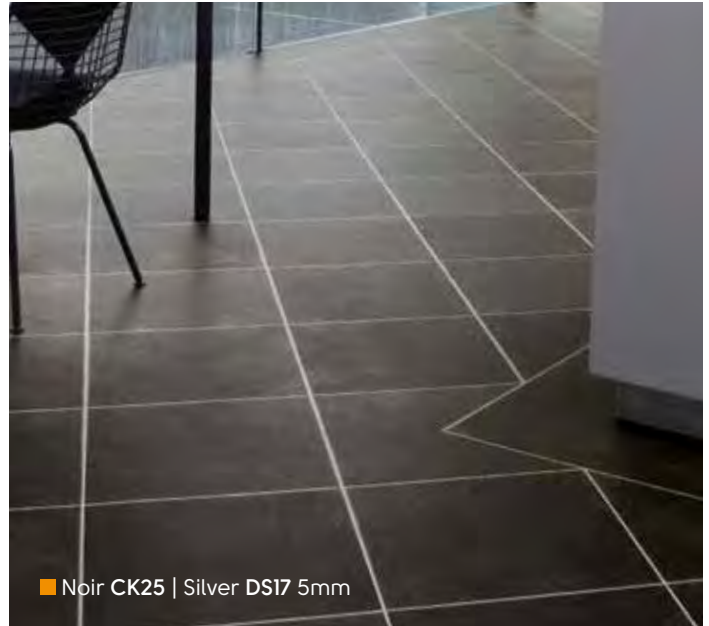

These design strips are available in 3 and 5mm width and are best used with the products from our Opus range.

Diese Designstreifen sind in Breiten von 3 und 5 mm erhältlich und passen am besten zu unseren Opus Böden.

Ces bandes décoratives sont disponibles en 3 et 5 mm de largeur et s'accordent parfaitement avec nos sols de la gamme Opus.

Deze decorstrips zijn beschikbaar in 3 of 5 mm breed voor gebruik met Opus vloeren.