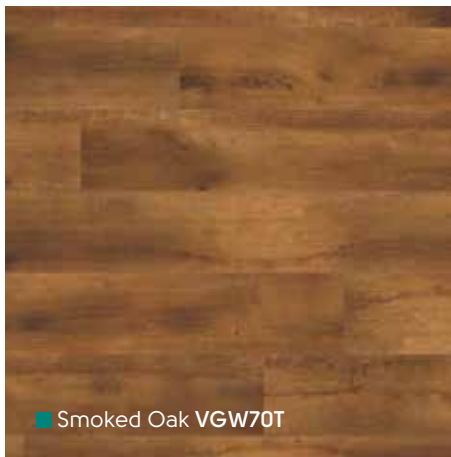

*Let op: als onderdeel van het design bevatten onze producten natuurlijke kleurvariaties in de individuele planken.

VGW70T | DS0110mm ▾

VGW92T ▾

■ Smoked Oak VGW70T

■ Merbau VGW41T

■ Burgundy Oak VGW92T

■ Lime Washed Cypress VGW95T*