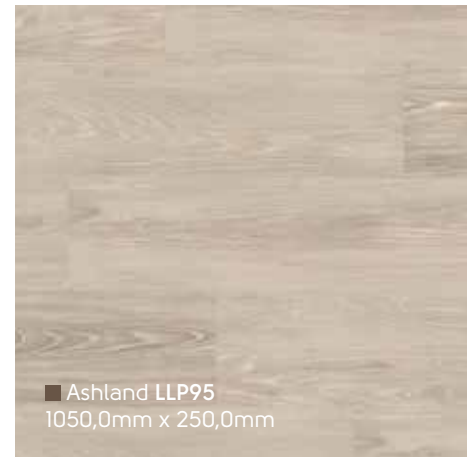

LLP92 Δ 26d11

Designflooring LooseLay

Wood | Holz | Bois | Hout