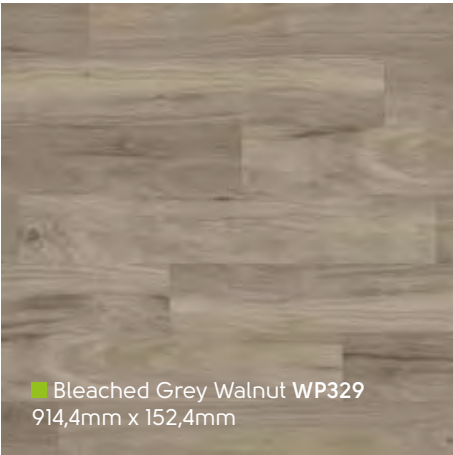

■ Columba WP422
1219,2mm x 228,6mm

■ Bleached Grey Walnut WP329
914,4mm x 152,4mm