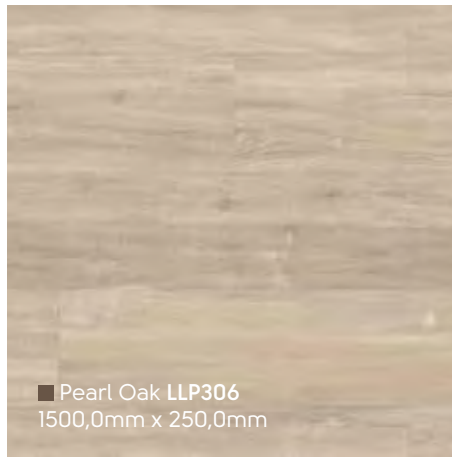

LLP302 ▽

Designflooring LooseLay Longboard Wood | Holz | Bois | Hout