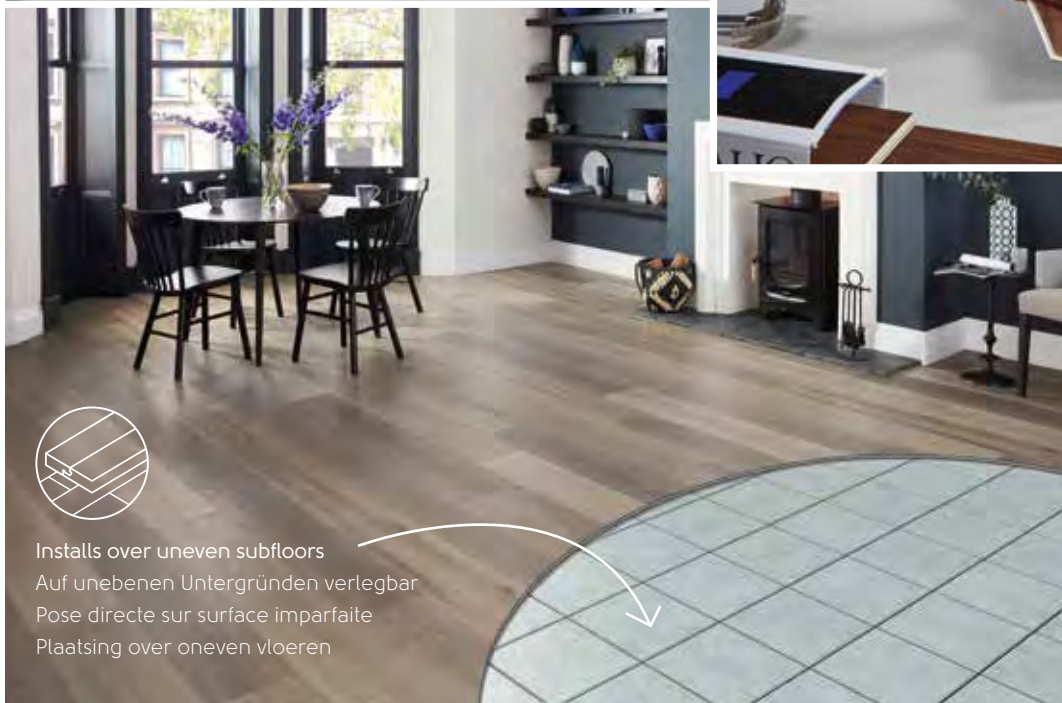

Installs over uneven subfloors
Auf unebenen Untergründen verlegbar
Pose directe sur surface imparfaite
Plaatsing over oneven vloeren