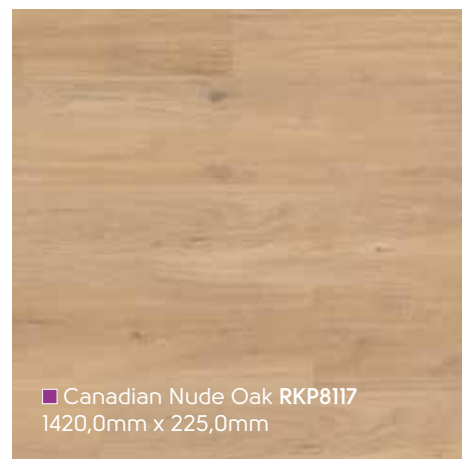

RKP8113 ▾

Korlok
Wood | Holz | Bois | Hout
designflooring.com