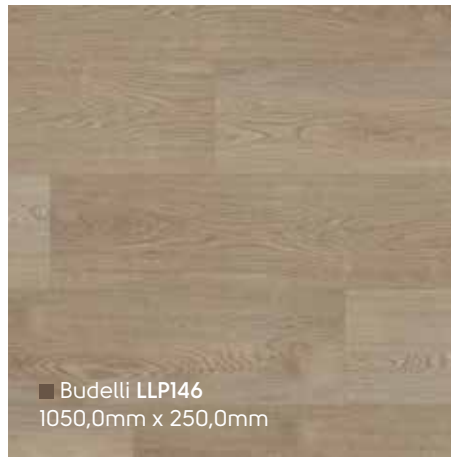

Designflooring LooseLay

Wood | Holz | Bois | Hout

LLP99

LLP146

■ Sicilia LLP142
1050,0mm x 250,0mm

■ Budelli LLP146
1050,0mm x 250,0mm

■ Levanzo LLP150
1050,0mm x 250,0mm

■ Antique Timber LLP106
1050,0mm x 250,0mm