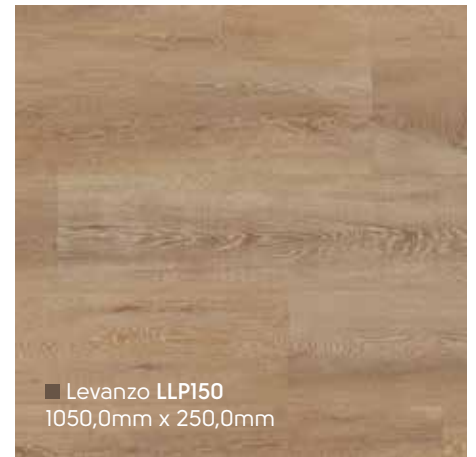

Designflooring LooseLay

Wood | Holz | Bois | Hout

LLP99

LLP146

■ Sicilia LLP142
1050,0mm x 250,0mm

■ Budelli LLP146
1050,0mm x 250,0mm

■ Levanzo LLP150
1050,0mm x 250,0mm

■ Antique Timber LLP106
1050,0mm x 250,0mm