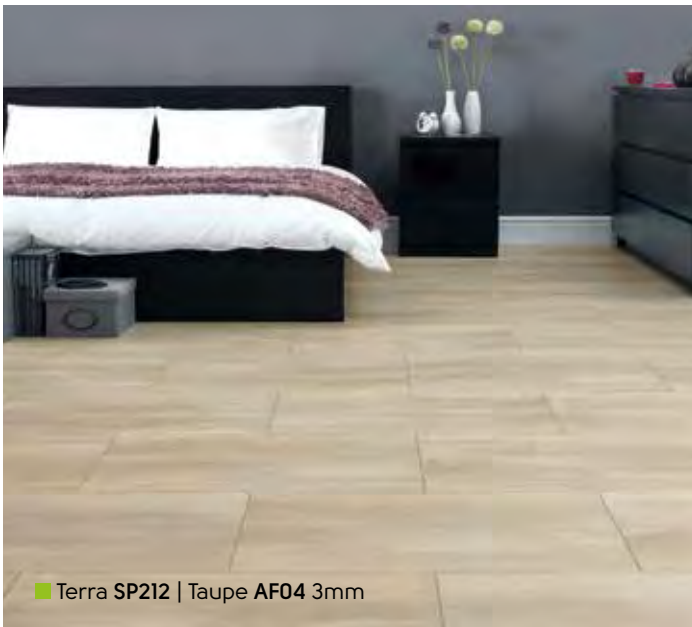

■ Mid Worn Oak KP103 | Ebony DS07 3mm

■ Terra SP212 | Taupe AF04 3mm