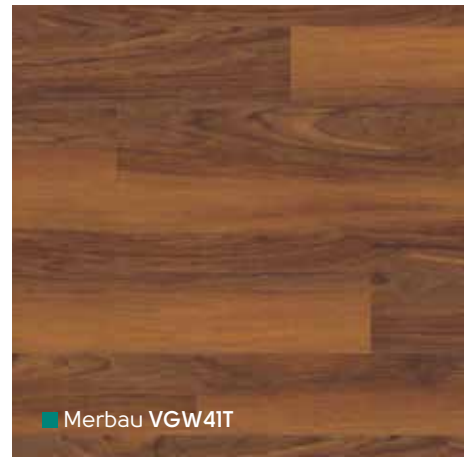

*Let op: als onderdeel van het design bevatten onze producten natuurlijke kleurvariaties in de individuele planken.

VGW70T | DS0110mm ▾

VGW92T ▾

■ Smoked Oak VGW70T

■ Merbau VGW41T

■ Burgundy Oak VGW92T

■ Lime Washed Cypress VGW95T*