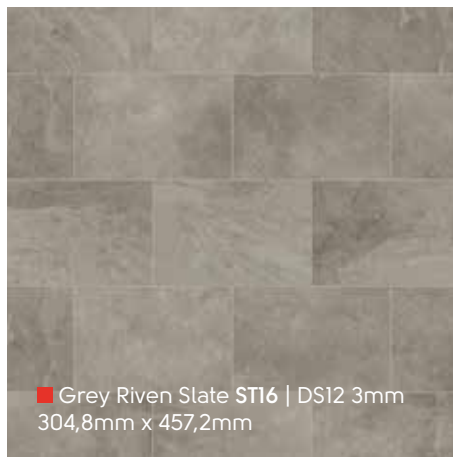

■ Honed Oyster Slate **ST17** | DS12 3mm
304,8mm x 457,2mm

■ Cara **T98** | DS15 3mm
304,8mm x 304,8mm

■ Soapstone **ST5** | DS15 3mm
304,8mm x 304,8mm

■ Damas Stone **ST10** | DS16 3mm
304,8mm x 304,8mm