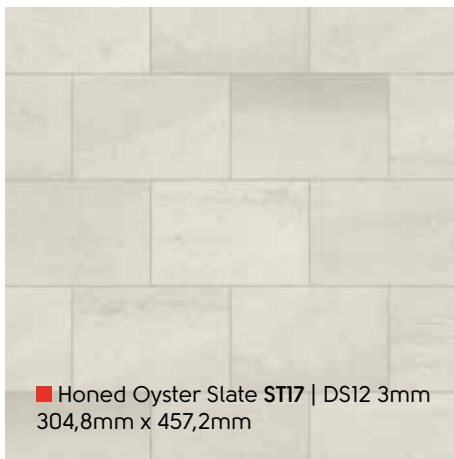

■ Honed Oyster Slate **ST17** | DS12 3mm
304,8mm x 457,2mm

■ Cara **T98** | DS15 3mm
304,8mm x 304,8mm

■ Soapstone **ST5** | DS15 3mm
304,8mm x 304,8mm

■ Damas Stone **ST10** | DS16 3mm
304,8mm x 304,8mm