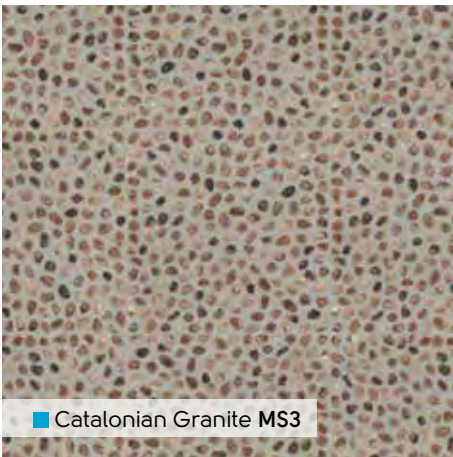

MX92 | Cube border ▽

■ Ancient Onyx MX95

■ Venetian Blue MX97

■ Neopolitan Brick MX93

MX92 ▽

■ Adriatic Blue MX98

■ Umbrian Nero MX92

Michelangelo Mosaic

304,8mm x 304,8mm

designflooring.com

MS5 ▽

■ Andalusian Opal MS5

■ Navarra Chalk MS2

MS2 ▽

■ Catalonian Granite MS3

■ Galician Quartz MS1