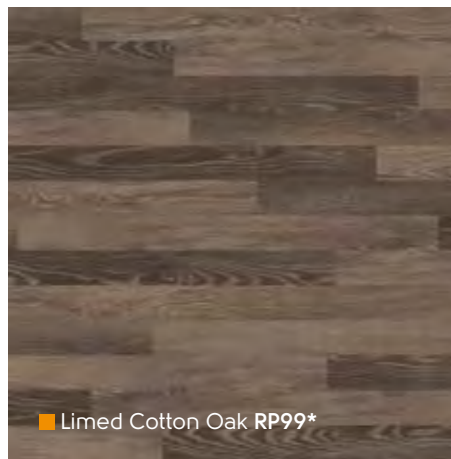

*Let op: als onderdeel van het design bevatten onze producten natuurlijke kleurvariaties in de individuele planken.

RP101 ▽

RP100 ▽

■ Coastal Driftwood RP100*

■ Limed Cotton Oak RP99*

■ Arno Smoked Oak RP92