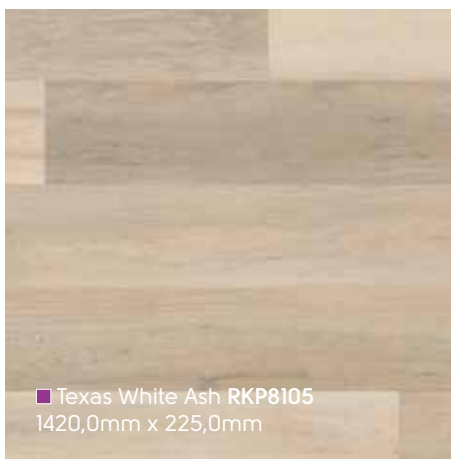

RKP8113 ▾

Korlok
Wood | Holz | Bois | Hout
designflooring.com