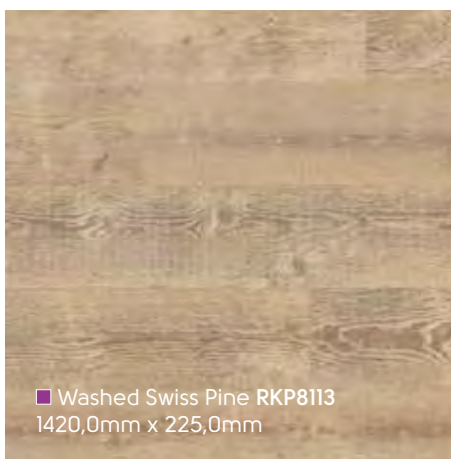

■ Texas White Ash RKP8105
1420,0mm x 225,0mm

■ Washed Swiss Pine RKP8113
1420,0mm x 225,0mm