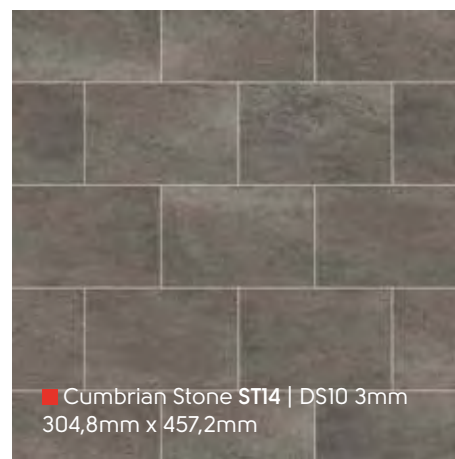

■ Bath Stone ST12 | DS10 3mm
304,8mm x 457,2mm

■ Cumbrian Stone ST14 | DS10 3mm
304,8mm x 457,2mm

Rubens Stone | Stein | Pierre | Steen