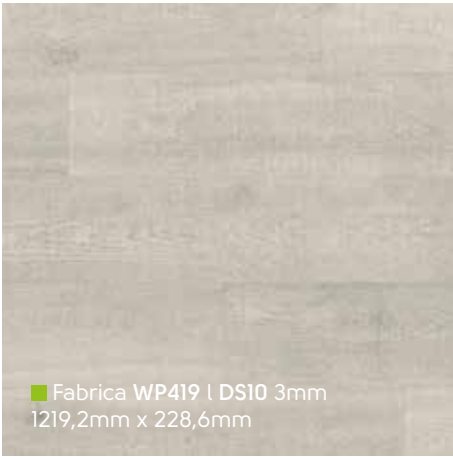

De Opus-collectie omvat een aantal van onze grootste plankformaten voor een frisse en moderne uitstraling.

WP419 | DS10 3mm ▾

■ Columba WP422
1219,2mm x 228,6mm

■ Fabrica WP419 | DS10 3mm
1219,2mm x 228,6mm