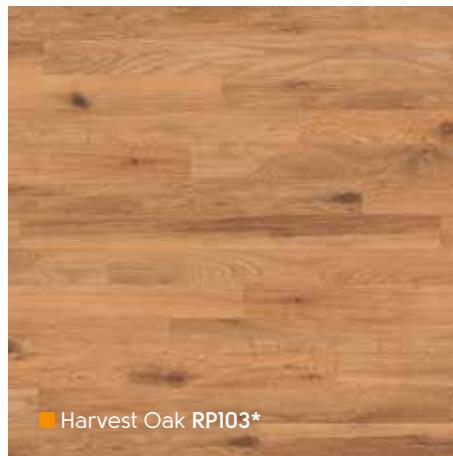

RP103 ▾

RP90 | DS05 3mm ▾

RP102 | DS05 10mm ▾

■ Natural Oak RP102*

■ Limed Linen Oak RP98*

■ Harvest Oak RP103*

■ Fresco Light Oak RP90

Monet Wood | Holz | Bois | Hout