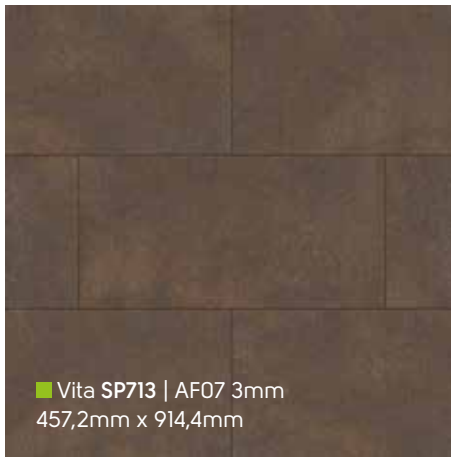

■ Urbus SP213 | DS12 3mm
457,2mm x 609,6mm

Opus Stone | Stein | Pierre | Steen

■ Forma SP214 | DS15 3mm
457,2mm x 609,6mm

■ Aurego SP716 | AF04 3mm
457,2mm x 914,4mm

■ Vita SP713 | AF07 3mm
457,2mm x 914,4mm