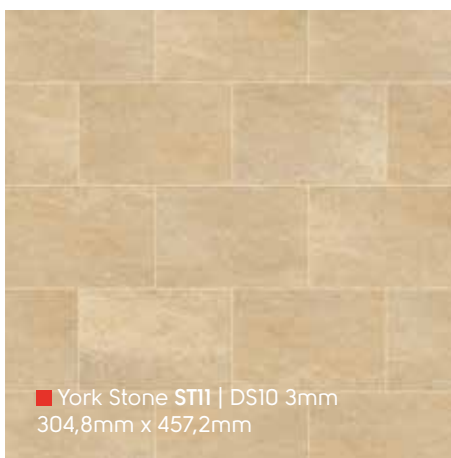

■ Grey Riven Slate **ST16** | DS12 3mm
304,8mm x 457,2mm

■ Black Riven Slate **ST15** | DS12 3mm
304,8mm x 457,2mm

Rubens Stone | Stein | Pierre | Steen

ST12 | DS10 3mm ▽

ST14 | DS10 3mm ▽

■ York Stone ST11 | DS10 3mm
304,8mm x 457,2mm