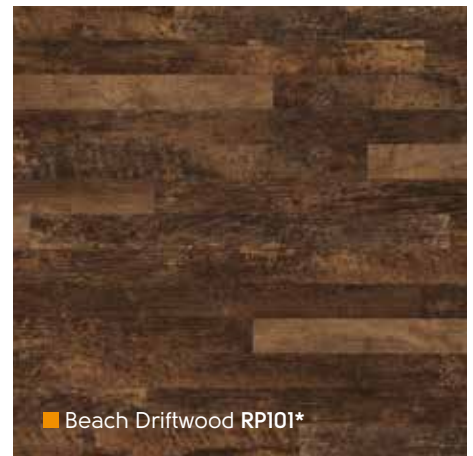

■ Arno Smoked Oak RP92

■ Beach Driftwood RP101*

Monet Wood | Holz | Bois | Hout

*Please note: as a feature of the design, these products incorporate a high colour variation between individual planks.

*Bitte beachten Sie: Das Design dieser Farbtöne enthält starke Farbvariationen, wie sie in der Natur auftreten.

*Veuillez noter: Ces produits ont pour caractéristique une variation de couleur importante entre chaque lame.

*Let op: als onderdeel van het design bevatten onze producten natuurlijke kleurvariaties in de individuele planken.

914,4mm x 76,2mm

designflooring.com